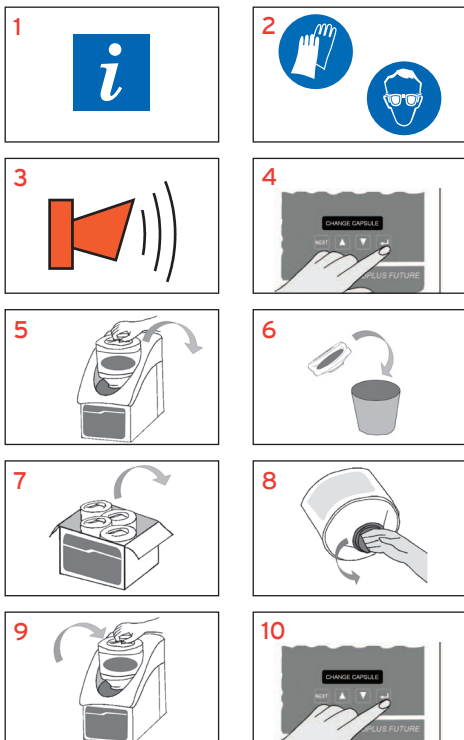

Solid Hero HYGIENISCH VAATWASPRODUCT VOOR DE MACHINALE VAATWAS

- **CLEAN** - De Solid Hero formule is hooggeconcentreerd voor hard water en in het bijzonder geschikt voor koffie- en thee-aanslag. De innovatieve Defoam 2010 technologie beschermt gevoelige, natuurlijke ingrediënten die hardnekkige bevulling verwijderen en garandeert een uitstekend resultaat in één keer door de machine.
- **SAFE** - De Solid Hero capsule gecombineerd met het EcoPlus V doseerapparaat sluit verspilling en verkeerd productgebruik uit.
- **EFFICIENT** - Totale kostenbeheersing: dankzij een eenvoudig en veilig doseerapparaat en product wordt een volledige beheersing gehaald: minder voorraad, minder kosten en een beter wasresultaat.

GEBRUIKSAANWIJZING

Uw Ecolab specialist stelt het doseersysteem nauwkeurig in volgens uw specifieke reinigingsvereisten.

- 1 Raadpleeg het schoonmaakplan en productlabel voor gedetailleerde gebruiksaanwijzing.
- 2 Draag gepaste kleding bij contact met het product.
- 3 Vervang de Solid wanneer het alarm gaat.
- 4 Schakel het doseersysteem uit door op de "enter" knop te drukken.
- 5 Verwijder de lege Solid.
- 6 Verkreukel de Solid en gooi deze weg.
- 7 Neem een nieuwe Solid uit de doos.
- 8 Verwijder de dop van de Solid.