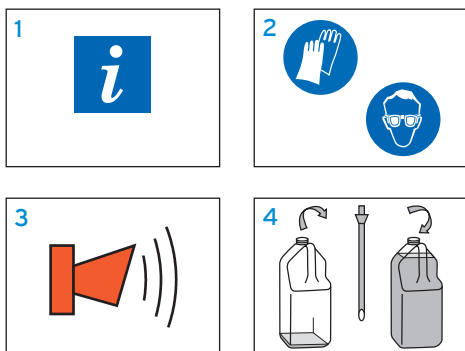

Clear Dry Classic STERK GECONCENTREERD NAGLANSMIDDEL VOOR DE MACHINALE VAATWAS

- **CLEAN** - Streeploze resultaten vooral in zacht en medium hard water. Geschikt voor alle servies soorten. In combinatie met de Ecolab vaatwasproducten zijn de meest hygiënische en sprankelend schone resultaten gegarandeerd.
- **SAFE** - Een optimale bevochtiging van de oppervlakte actieve stof. Zorgt voor versneld en streeploos opdrogen van het vaatwerk. Hierdoor is het risico van bacteriële groei minimaal. De verpakking is gemakkelijk te recycleren, waardoor de bescherming van het milieu optimaal is.
- **EFFICIENT** - Speciaal ontwikkelde anti-schuim samenstelling verhoogt de efficiëntie van het afwassen. De sterk geconcentreerde formule heeft een handige 5 liter verpakking, waardoor het lage verbruikskosten heeft en tijd en ruimte bespaart.

GEBRUIKSAANWIJZING

Uw Ecolab specialist installeert de doseerapparatuur en regelt deze in aan de hand van de machine- en watercondities.

- 1 Raadpleeg het productlabel en/of schoonmaakplan voor een gedetailleerde gebruiksaanwijzing.
- 2 Draag geschikte beschermende kleding tijdens het gebruik van dit product.
- 3 Wanneer de machine een foutsignaal geeft, zet de machine dan uit.
- 4 Verwijder voorzichtig de aanzuigbuis. Schroef de sluiting van de nieuwe can, bevestig de aanzuigbuis en plaats de can in de canhouder.

Als de waarschuwingmelder 'leeg product' niet is geïnstalleerd, controleert u regelmatig het niveau van het vaatwasproduct en vervangt u de can indien nodig.

INFORMATIE

Uitsluitend geschikt voor professioneel gebruik met doseringsapparatuur van Ecolab.