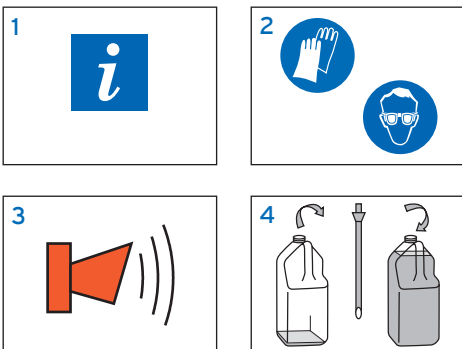

Clear Dry HD STERK GECONCENTREERD NAGLANSPRODUCT, VOOR HARD WATER.

- **CLEAN** - Streeploze resultaten vooral in hard water. Vermindert kalk opbouw tijdens het spoelen. In combinatie met de Ecolab vaatwasproducten, zijn de meest hygiënische en sprankelend schone resultaten gegarandeerd.
- **SAFE** - Een optimale bevochtiging van de oppervlakte actieve stof, zorgt voor versneld en streeploos opdrogen van het vaatwerk. Hierdoor is het risico van bacteriële groei minimaal. De verpakking is gemakkelijk te recycleren, waardoor de bescherming van het milieu optimaal is.
- **EFFICIENT** - Speciaal ontwikkelde anti-schuim samenstelling verhoogt de efficiëntie van het afwassen. De sterk geconcentreerde formule heeft een handige 5 liter verpakking, waardoor het lage verbruikskosten heeft en tijd en ruimte bespaart.

GEbruiksaanwijzing

Uw Ecolab specialist installeert de doseerapparatuur en regelt deze in aan de hand van de machine- en watercondities.

- 1 Raadpleeg het productlabel en/of schoonmaakplan voor een gedetailleerde gebruiksaanwijzing.
- 2 Draag geschikte beschermende kleding bij gebruik van dit product.
- 3 Wanneer de machine een foutsignaal geeft, zet de machine dan uit.
- 4 Verwijder voorzichtig de aanzuigbuis. Schroef de sluiting van de nieuwe can, bevestig de aanzuigbuis en plaats de can in de canhouder.

Als de waarschuwingmelder 'leeg product' niet is geïnstalleerd, controleert u regelmatig het niveau van het vaatwasproduct en vervangt u de can indien nodig.

INFORMATIE

Uitsluitend voor professioneel gebruik. Voor gebruik met Ecolab doseerapparatuur. Clear Dry HD is niet geschikt voor servies gemaakt van polycarbonaat of koper!