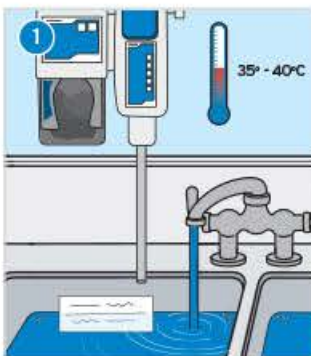

.....
 Eén pouch
 is voldoende
 voor wel

333

.....
 30 L gootstenen

Duurzaamheid

- Zeer geconcentreerde formules die transportkosten reduceren
- Weinig opslagruimte nodig

1. Vul gootsteen met water

2. Druk om juiste hoeveelheid van product te doseren