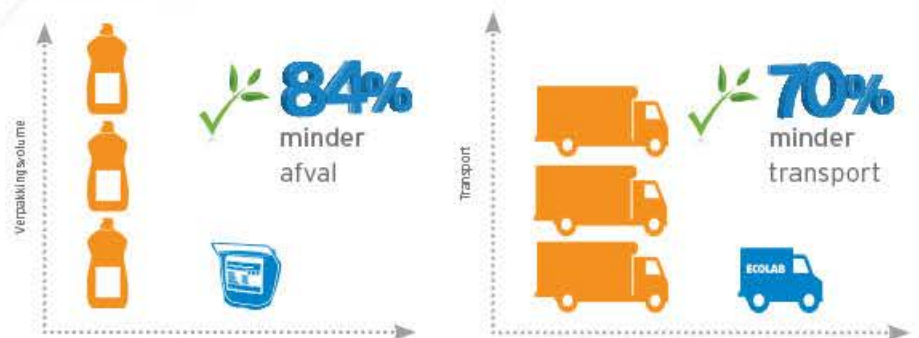

.....
 Eén pouch
 is voldoende
 voor wel

333

.....
 30 L gootstenen

Duurzaamheid

- Zeer geconcentreerde formules die transportkosten reduceren
- Weinig opslagruimte nodig

1. Vul gootsteen met water

2. Druk om juiste hoeveelheid van product te doseren