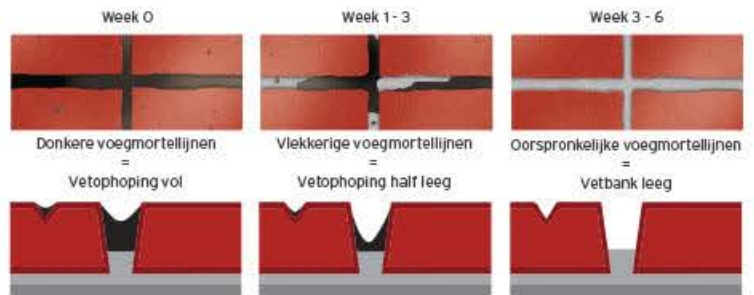

## Veiligheid

- Betere anti-slip weerstand, waarvan is bewezen dat het vloeren minder glibberig maakt

## Duurzaamheid

- Bespaart water en energie, elimineert de naspoelstap en werkt met koud water

Bestrijdt **opgehoopt vet** op glibberige keukenvloeren, voor minder kans op uitglijden en vallen.

## Dagelijks gebruik van Wash'n Walk bestrijdt het vet

In de loop der tijd hopen diep ingepakt vet en vuil zich op, wat voor "vetophoping" en glibberige vloeren zorgt. Wash'n Walk bestrijdt de vetgerelateerde oorzaak van uitglijden en vallen op een geheel nieuwe manier.