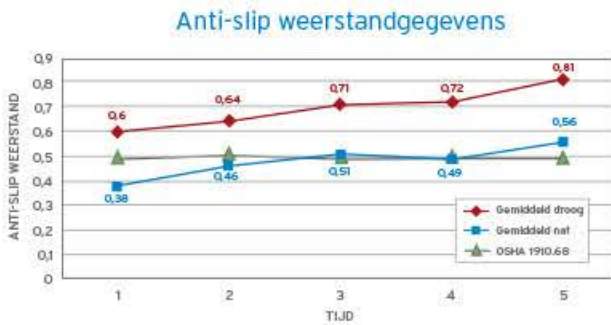

Dagelijks gebruik van Wash'n Walk bestrijdt het vet

In de loop der tijd hopen diep ingepakt vet en vuil zich op, wat voor "vetophoping" en glibberige vloeren zorgt. Wash'n Walk bestrijdt de vetgerelateerde oorzaak van uitglijden en vallen op een geheel nieuwe manier.

Onderzoeken wijzen uit dat Wash'n Walk de anti-slip weerstand / coëfficiënt aanzienlijk verbetert en daardoor de vloer veiliger maakt

1. Niet sproeien of stofzuigen
2. Veeg de vloer aan
3. Gebruik alleen **KOUDE** water om de Wash'n Walk oplossing voor te bereiden
4. Breng Wash'n Walk vloerreiniger aan
5. Veeg met een bezem met harde borstelharen
6. Trek droog richting afvoer
  1. 6a
  2. 6b
7. Laat aan de lucht drogen. **Spoel niet na.** Loop gewoon weg en laat Wash'n Walk zijn werk doen

Ecolab bvba
Noordkustlaan 16C
1702 Groot-Bijgaarden
Phone +32 2 467 51 11

Ecolab BV
Iepenhoeve 7
NL -3438 MR Nieuwegein
Phone: +31 30 60 82 222

PRODUCT	ARTIKELNR.	PAKKETGROOTTE
KitchenPro Wash'n Walk	9081930	2 x 2 L