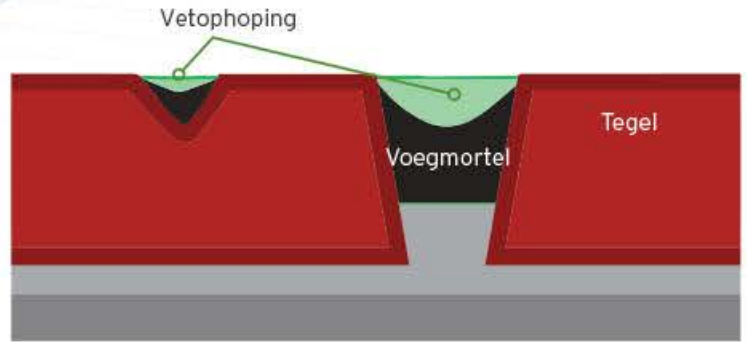

## Dagelijks gebruik van Wash'n Walk bestrijdt het vet

In de loop der tijd hopen diep ingepakt vet en vuil zich op, wat voor "vetophoping" en glibberige vloeren zorgt. Wash'n Walk bestrijdt de vetgerelateerde oorzaak van uitglijden en vallen op een geheel nieuwe manier.